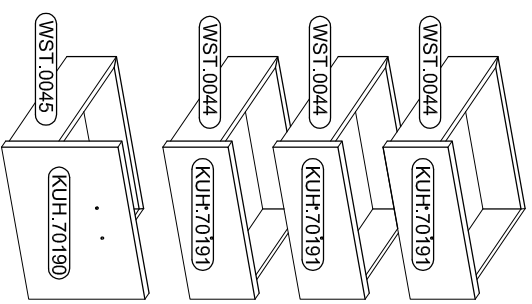

# SARA

SZAFKA DOLNA Z SZUFLADAMI 40  
SKRINKA DOLNA SO ZÁSUVKAMI 40  
CASE WITH DRAWERS 40  
BAS TIRORS 40

8	B	8	E1	26	A	1	O	4	S24	8	R2	10-15	P7	24	P5	4	R3	24	M	4	F2	1	O11
4	15	2	P4	2	E9																		
			Ø4.0x45mm																				
																							0.05

ISM-KUH-00141