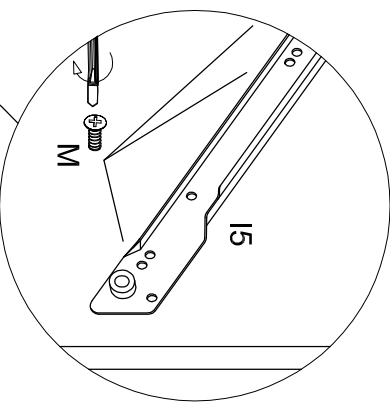

# SARA

SZAFKA DOLNA Z SZUFLADAMI 40  
SKRINKA DOLNA SO ZÁSUVKAMI 40  
CASE WITH DRAWERS 40  
BAS TIRORS 40

8	B	8	E1	26	A	1	O	4	S24	8	R2	10-15	P7	24	P5	4	R3	24	M	4	F2	1	O11
4	15	2	P4	2	E9																		
			Ø4.0x45mm																				
																							0.05

ISM-KUH-00141