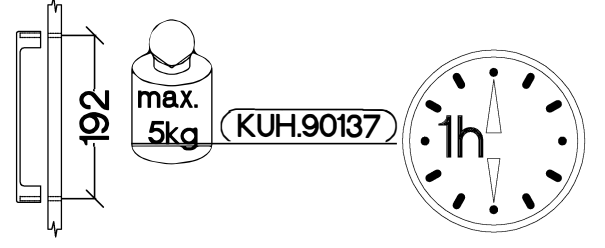

**60 D 3S BB Premium Box VIRION**

3	2	3	1	6	4
6	4	12	24	24	6
					3

1

					$\pm 4.0 \times 16 \text{mm}$ 	$\pm 3.5 \times 13 \text{mm}$ 	
2	2	4	4	4	8	16	4

x2

VARIANT HIGH GLOSS

# 2

					
11D	11C	11E	P1	P5	11G
1	1	2	4	8	2