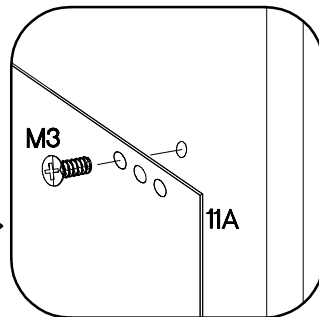

3

11A	M3	P1
3	12	12