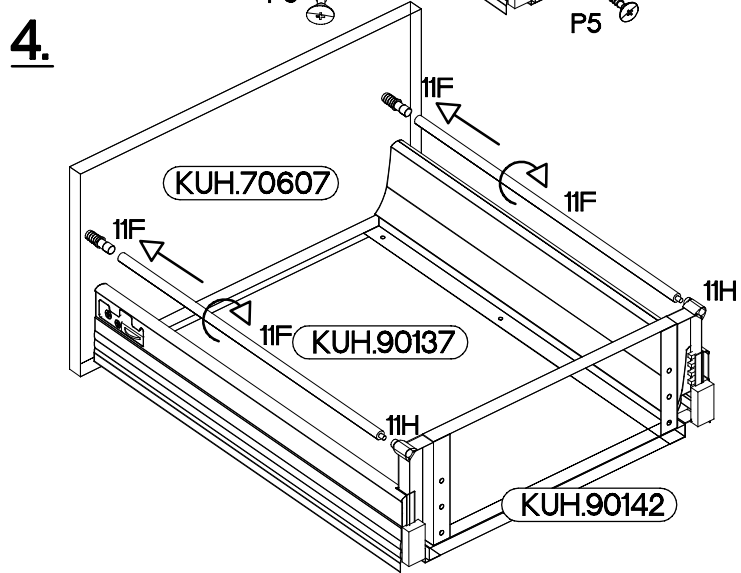

**60 D 3S BB Premium Box VIRION**

3	2	3	1	6	4
6	4	12	24	24	6
					3

1

					$\pm 4.0 \times 16 \text{mm}$ 	$\pm 3.5 \times 13 \text{mm}$ 	
2	2	4	4	4	8	16	4

x2

VARIANT HIGH GLOSS

# 2

					
11D	11C	11E	P1	P5	11G
1	1	2	4	8	2