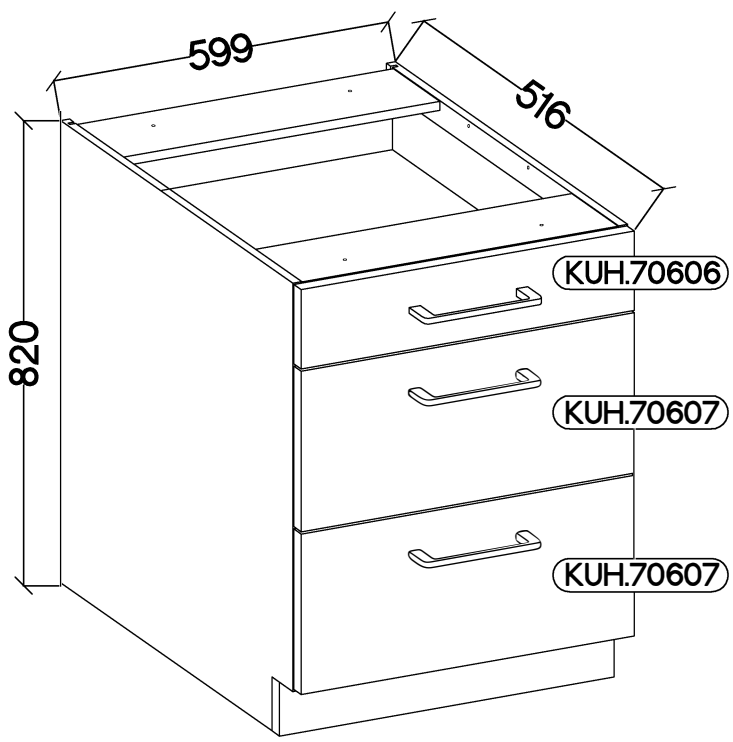

**60 D 3S BB Premium Box VIRION**

3	2	3	1	6	4
6	4	12	24	24	6
					3

1

					$\pm 4.0 \times 16 \text{mm}$ 	$\pm 3.5 \times 13 \text{mm}$ 	
2	2	4	4	4	8	16	4

x2

VARIANT HIGH GLOSS

# 2

					
11D	11C	11E	P1	P5	11G
1	1	2	4	8	2