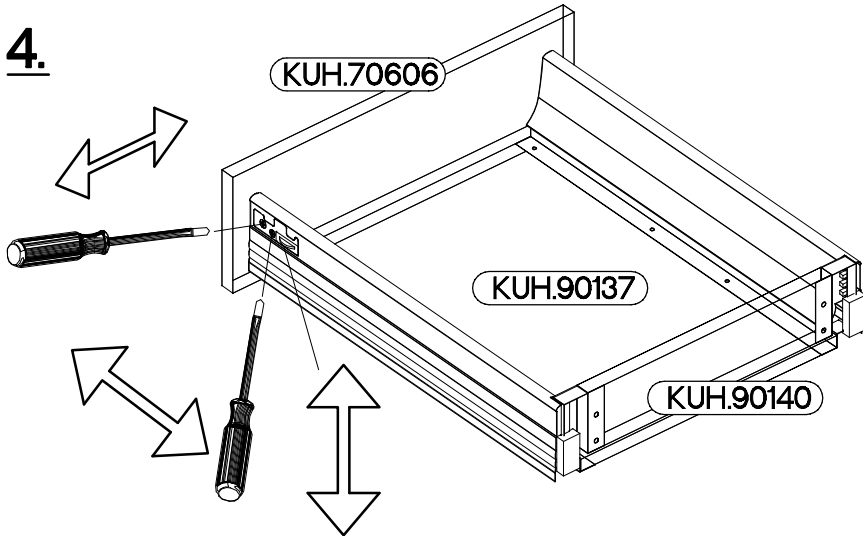

**60 D 3S BB Premium Box VIRION**

3	2	3	1	6	4
6	4	12	24	24	6
					3

1

					$\pm 4.0 \times 16 \text{mm}$ 	$\pm 3.5 \times 13 \text{mm}$ 	
2	2	4	4	4	8	16	4

x2

VARIANT HIGH GLOSS

# 2

					
11D	11C	11E	P1	P5	11G
1	1	2	4	8	2