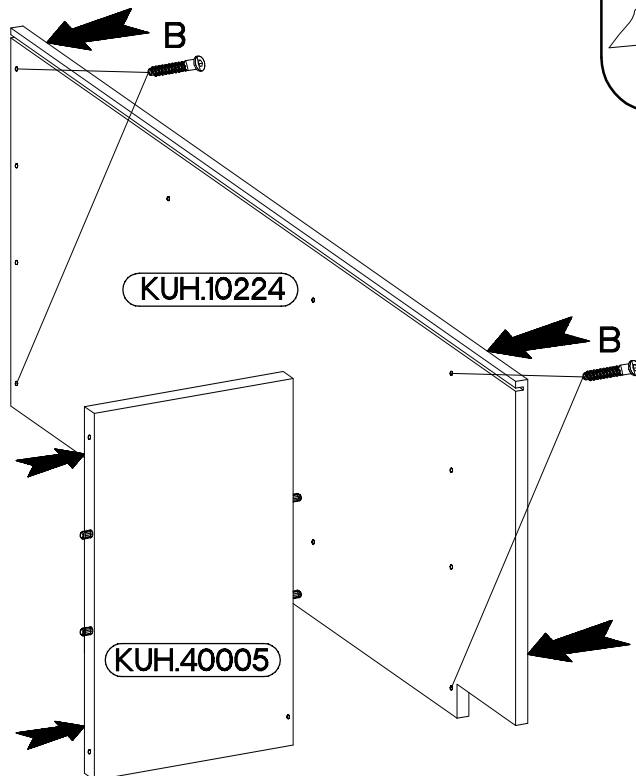

30 D OTW BB VIRION

max. 10kg
 KUH.30050
 KUH.40005

 A 8	 B 8	 E1 8	 F2 4	 J3 8
 O 1	 P1 2	 P7 8-10	 T3 1	

ISM-KUH-00985

1

6.5x48x16  F2 4	+8x30mm  A 8
--	---

2

6,4 x 50mm  B 4	 O 1	 E1 4
---	---	--

3

6,4 x 50mm		
		
B	O	E1
4	1	4

4

3.0x20mm	
	P7
	8-10

5

	4.0x16mm 
T3	P1
1	2

6

J3
8