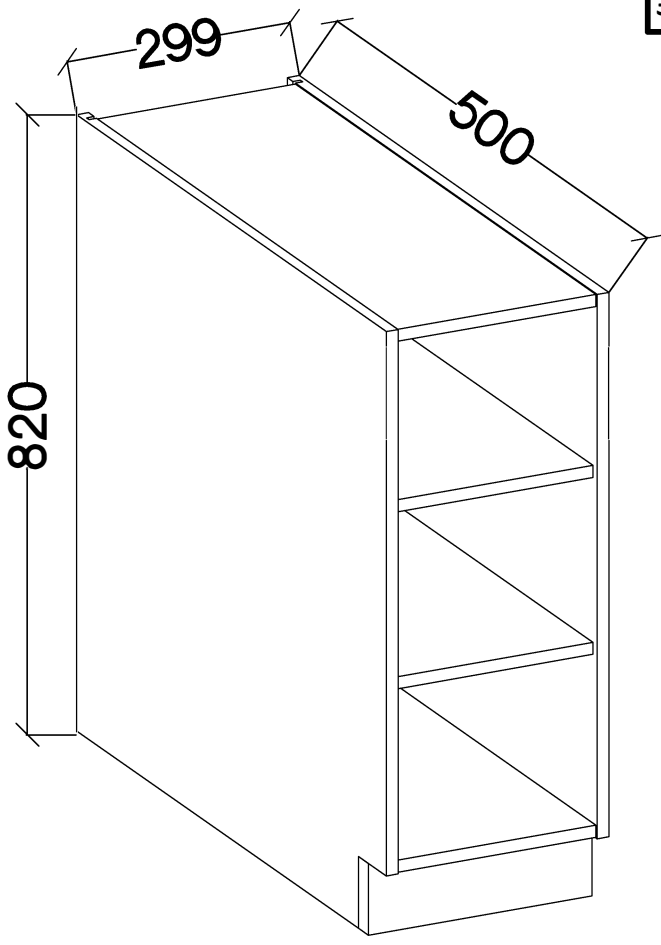

30 D OTW BB VIRION

max. 10kg
 KUH.30050
 KUH.40005

 A 8	 B 8	 E1 8	 F2 4	 J3 8
 O 1	 P1 2	 P7 8-10	 T3 1	

ISM-KUH-00985

1

6.5x48x16  F2 4	+8x30mm  A 8
--	---

2

6,4 x 50mm  B 4	 O 1	 E1 4
---	---	--

3

6,4 x 50mm		
		
B	O	E1
4	1	4

4

3.0x20mm	
	P7
	8-10

5

	4.0x16mm 
T3	P1
1	2

6

J3
8