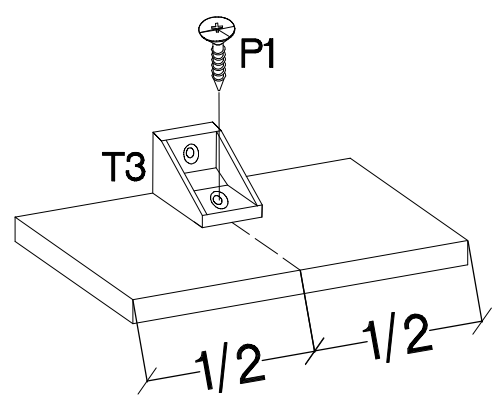

30 D OTW BB VIRION

max. 10kg
 KUH.30050
 KUH.40005

 A 8	 B 8	 E1 8	 F2 4	 J3 8
 O 1	 P1 2	 P7 8-10	 T3 1	

ISM-KUH-00985

1

6.5x48x16  F2 4	+8x30mm  A 8
--	---

2

6,4 x 50mm  B 4	 O 1	 E1 4
---	---	--

3

6,4 x 50mm		
		
B	O	E1
4	1	4

4

3.0x20mm	
	P7
	8-10

5

	4.0x16mm 
T3	P1
1	2

6

J3
8