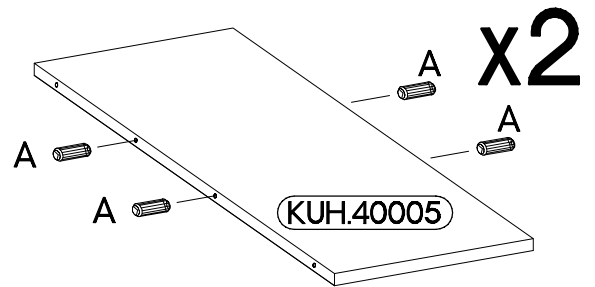

30 D OTW BB VIRION

max. 10kg
 KUH.30050
 KUH.40005

 A 8	 B 8	 E1 8	 F2 4	 J3 8
 O 1	 P1 2	 P7 8-10	 T3 1	

ISM-KUH-00985

1

6.5x48x16  F2 4	+8x30mm  A 8
--	---

2

6,4 x 50mm  B 4	 O 1	 E1 4
---	---	--

3

6,4 x 50mm		
		
B	O	E1
4	1	4

4

3.0x20mm	
	P7
	8-10

5

	4.0x16mm 
T3	P1
1	2

6

J3
8