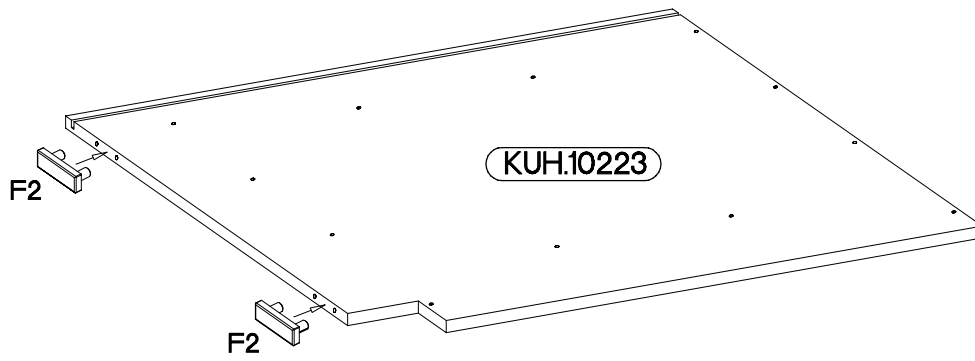

30 D OTW BB VIRION

max. 10kg
 KUH.30050
 KUH.40005

 A 8	 B 8	 E1 8	 F2 4	 J3 8
 O 1	 P1 2	 P7 8-10	 T3 1	

ISM-KUH-00985

1

6.5x48x16  F2 4	+8x30mm  A 8
--	---

2

6,4 x 50mm  B 4	 O 1	 E1 4
---	---	--

3

6,4 x 50mm		
		
B	O	E1
4	1	4

4

3.0x20mm	
	P7
	8-10

5

	4.0x16mm 
T3	P1
1	2

6

J3
8