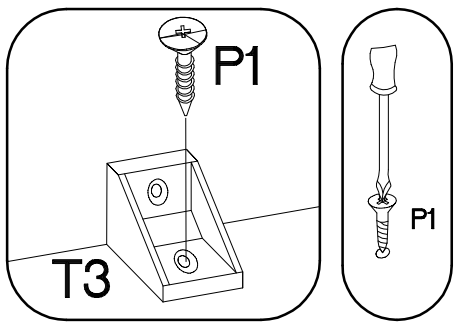

30 D OTW BB VIRION

max. 10kg
 KUH.30050
 KUH.40005

 A 8	 B 8	 E1 8	 F2 4	 J3 8
 O 1	 P1 2	 P7 8-10	 T3 1	

ISM-KUH-00985

1

6.5x48x16  F2 4	+8x30mm  A 8
--	---

2

6,4 x 50mm  B 4	 O 1	 E1 4
---	---	--

3

6,4 x 50mm		
		
B	O	E1
4	1	4

4

3.0x20mm	
	P7
	8-10

5

	4.0x16mm 
T3	P1
1	2

6

J3
8