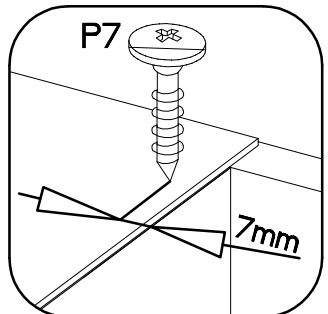

30 D OTW BB VIRION

max. 10kg
 KUH.30050
 KUH.40005

 A 8	 B 8	 E1 8	 F2 4	 J3 8
 O 1	 P1 2	 P7 8-10	 T3 1	

ISM-KUH-00985

1

6.5x48x16  F2 4	+8x30mm  A 8
--	---

2

6,4 x 50mm  B 4	 O 1	 E1 4
---	---	--

3

6,4 x 50mm		
		
B	O	E1
4	1	4

4

3.0x20mm	
	P7
	8-10

5

	4.0x16mm 
T3	P1
1	2

6

J3
8