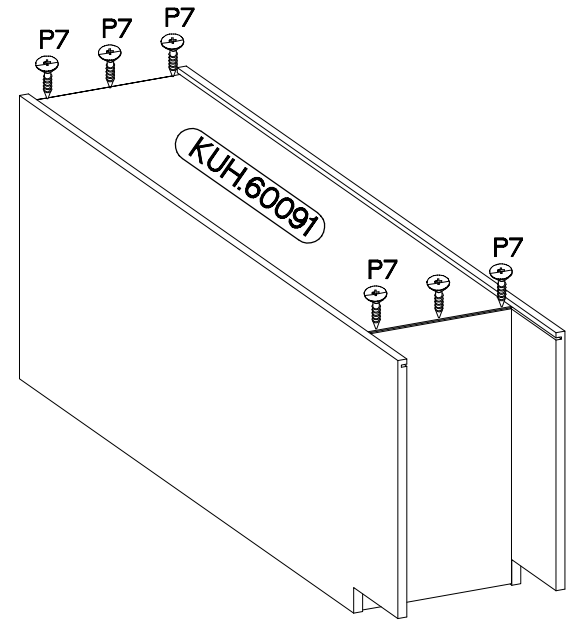

30 D OTW BB VIRION

max. 10kg
 KUH.30050
 KUH.40005

 A 8	 B 8	 E1 8	 F2 4	 J3 8
 O 1	 P1 2	 P7 8-10	 T3 1	

ISM-KUH-00985

1

6.5x48x16  F2 4	+8x30mm  A 8
--	---

2

6,4 x 50mm  B 4	 O 1	 E1 4
---	---	--

3

6,4 x 50mm		
		
B	O	E1
4	1	4

4

3.0x20mm	
	P7
	8-10

5

	4.0x16mm 
T3	P1
1	2

6

J3
8