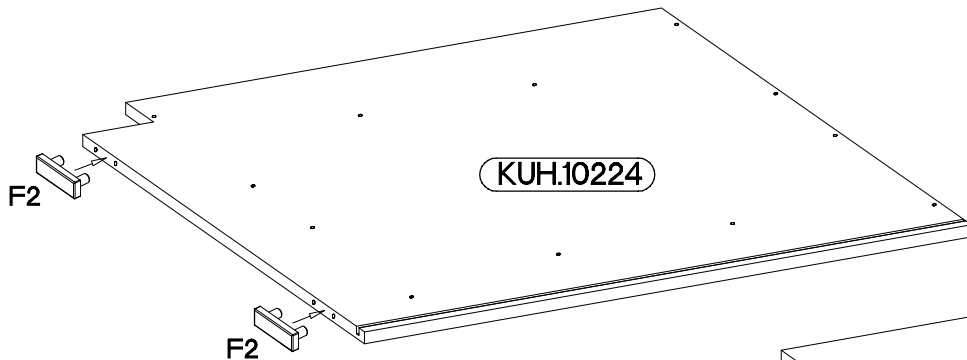

30 D OTW BB VIRION

max. 10kg
 KUH.30050
 KUH.40005

 A 8	 B 8	 E1 8	 F2 4	 J3 8
 O 1	 P1 2	 P7 8-10	 T3 1	

ISM-KUH-00985

1

6.5x48x16  F2 4	+8x30mm  A 8
--	---

2

6,4 x 50mm  B 4	 O 1	 E1 4
---	---	--

3

6,4 x 50mm		
		
B	O	E1
4	1	4

4

3.0x20mm	
	P7
	8-10

5

	4.0x16mm 
T3	P1
1	2

6

J3
8