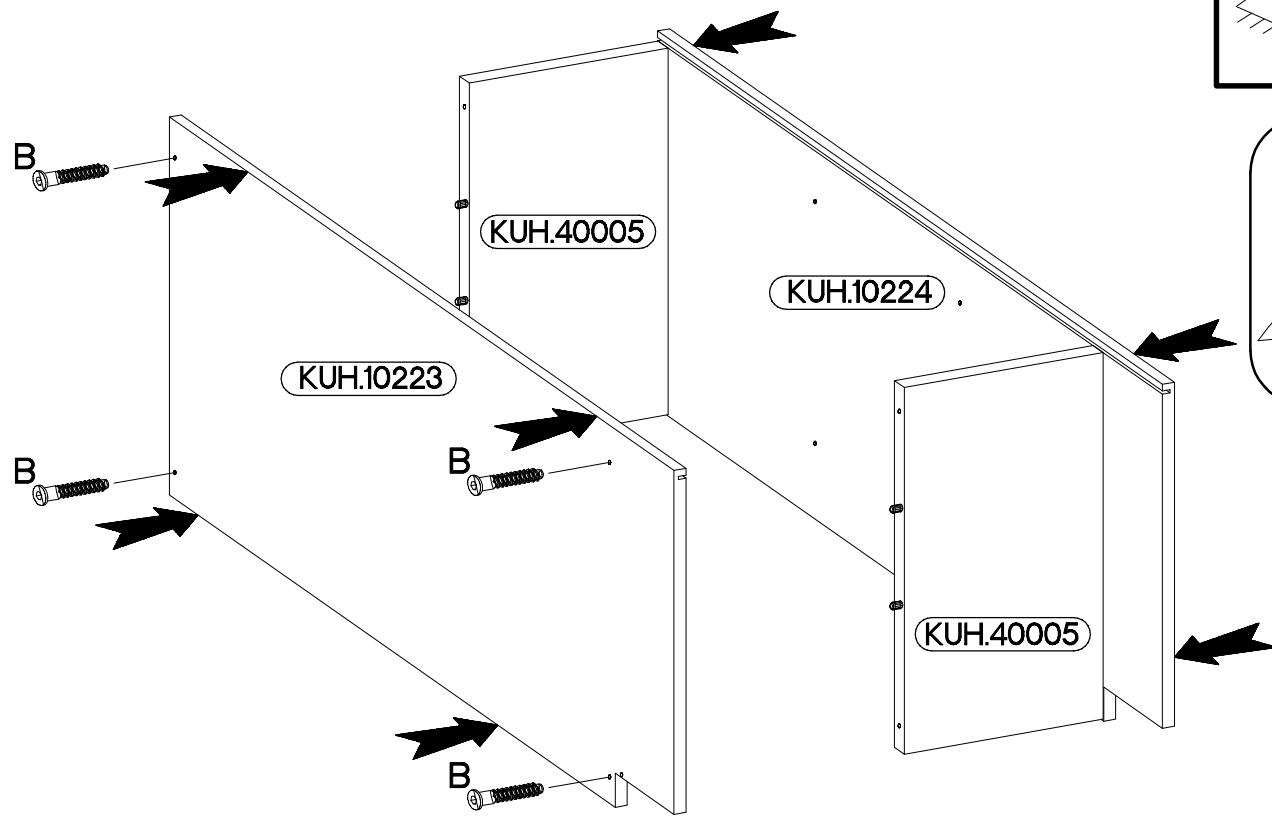

30 D OTW BB VIRION

max. 10kg
 KUH.30050
 KUH.40005

 A 8	 B 8	 E1 8	 F2 4	 J3 8
 O 1	 P1 2	 P7 8-10	 T3 1	

ISM-KUH-00985

1

6.5x48x16  F2 4	+8x30mm  A 8
--	---

2

6,4 x 50mm  B 4	 O 1	 E1 4
---	---	--

3

6,4 x 50mm		
		
B	O	E1
4	1	4

4

3.0x20mm	
	P7
	8-10

5

	4.0x16mm 
T3	P1
1	2

6

J3
8