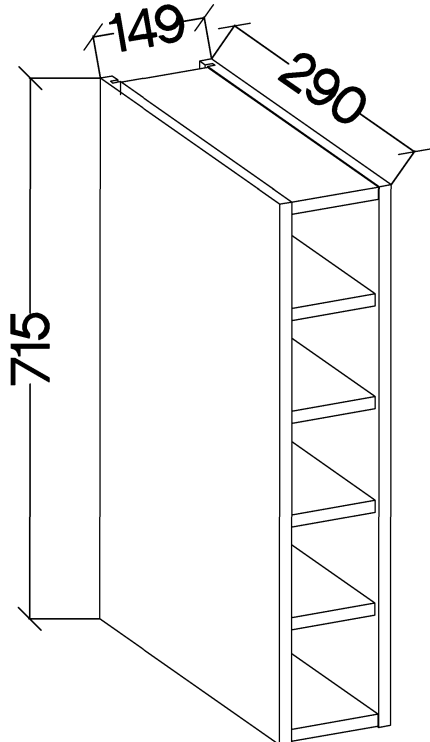

15 G-72 OTW VIRION

max. 5kg
 KUH.30043
 KUH.40045

 †8x30mm A 8	 6,4 x 50mm B 8	 E1 8	 J3 16
 K 2	 O 1	 †3.0x20mm P7 4	 †4.0x30mm P8 4

ISM-KUH-00986

1

†8x30mm  A	†4.0x30mm  P8	 K
8	4	2

x2

2

6,4 x 50mm  B	 O	 E1
4	1	4

3

6,4 x 50mm

4

3.0x20mm

5

6