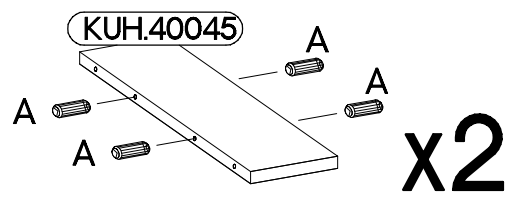

15 G-72 OTW VIRION

max. 5kg
 KUH.30043
 KUH.40045

 †8x30mm A 8	 6,4 x 50mm B 8	 E1 8	 J3 16
 K 2	 O 1	 †3.0x20mm P7 4	 †4.0x30mm P8 4

ISM-KUH-00986

1

†8x30mm  A	†4.0x30mm  P8	 K
8	4	2

x2

2

6,4 x 50mm  B	 O	 E1
4	1	4

3

6,4 x 50mm

4

3.0x20mm

5

6