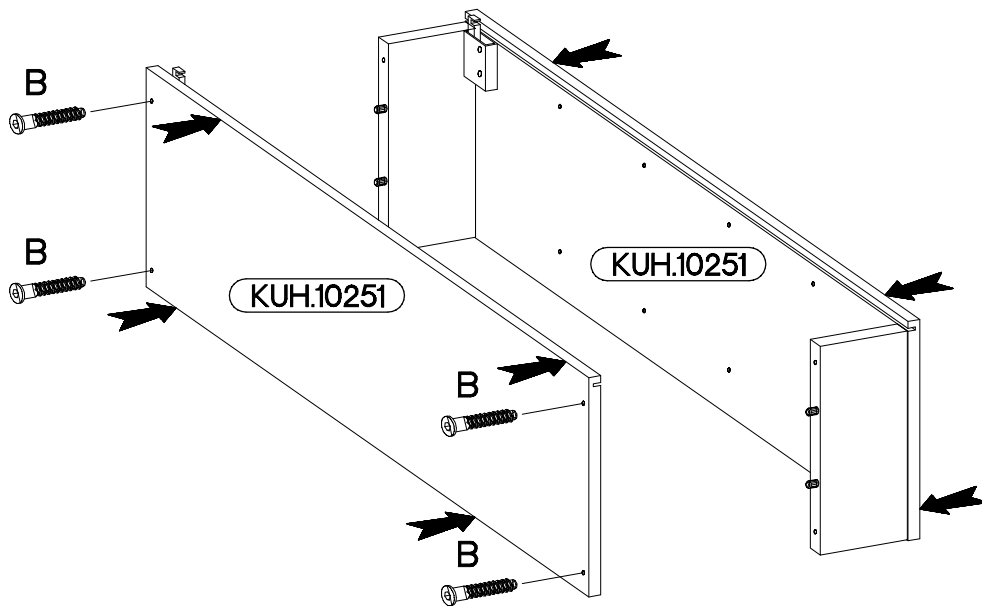

15 G-72 OTW VIRION

max. 5kg
 KUH.30043
 KUH.40045

 †8x30mm A 8	 6,4 x 50mm B 8	 E1 8	 J3 16
 K 2	 O 1	 †3.0x20mm P7 4	 †4.0x30mm P8 4

ISM-KUH-00986

1

†8x30mm  A	†4.0x30mm  P8	 K
8	4	2

x2

2

6,4 x 50mm  B	 O	 E1
4	1	4

3

6,4 x 50mm

4

3.0x20mm

5

6