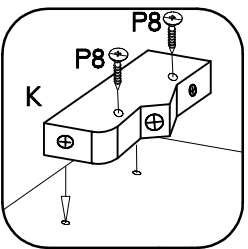

15 G-72 OTW VIRION

max. 5kg
 KUH.30043
 KUH.40045

 †8x30mm A 8	 6,4 x 50mm B 8	 E1 8	 J3 16
 K 2	 O 1	 †3.0x20mm P7 4	 †4.0x30mm P8 4

ISM-KUH-00986

1

†8x30mm  A	†4.0x30mm  P8	 K
8	4	2

x2

2

6,4 x 50mm  B	 O	 E1
4	1	4

3

6,4 x 50mm

4

3.0x20mm

5

6