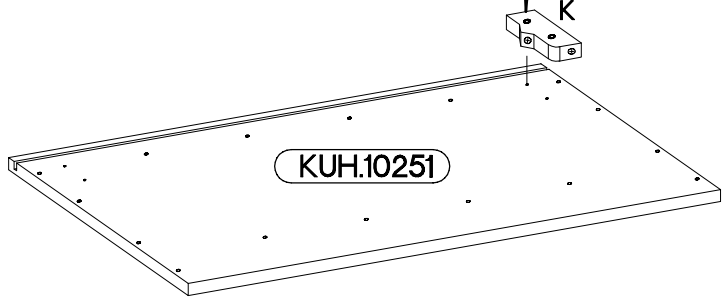

15 G-72 OTW VIRION

max. 5kg
 KUH.30043
 KUH.40045

 †8x30mm A 8	 6,4 x 50mm B 8	 E1 8	 J3 16
 K 2	 O 1	 †3.0x20mm P7 4	 †4.0x30mm P8 4

ISM-KUH-00986

1

†8x30mm  A	†4.0x30mm  P8	 K
8	4	2

x2

2

6,4 x 50mm  B	 O	 E1
4	1	4

3

6,4 x 50mm

4

3.0x20mm

5

6