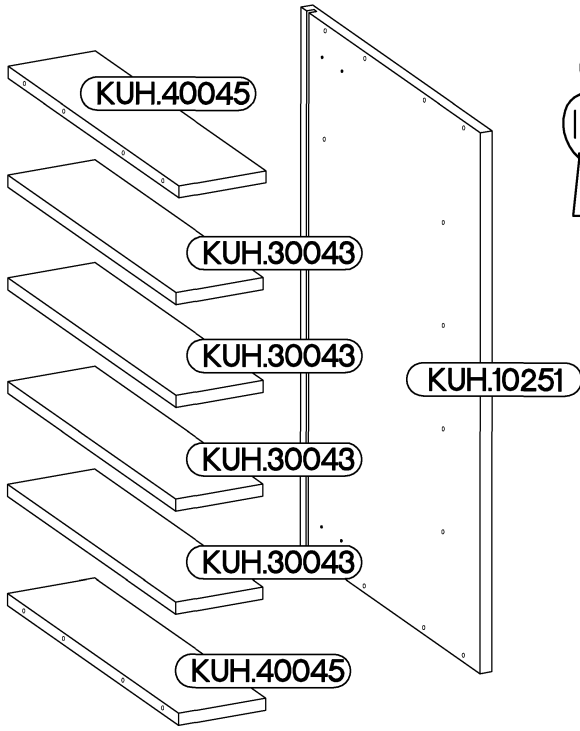

15 G-72 OTW VIRION

max. 5kg
 KUH.30043
 KUH.40045

 †8x30mm A 8	 6,4 x 50mm B 8	 E1 8	 J3 16
 K 2	 O 1	 †3.0x20mm P7 4	 †4.0x30mm P8 4

ISM-KUH-00986

1

†8x30mm  A	†4.0x30mm  P8	 K
8	4	2

x2

2

6,4 x 50mm  B	 O	 E1
4	1	4

3

6,4 x 50mm

4

3.0x20mm

5

6