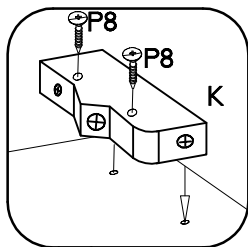

15 G-72 OTW VIRION

max. 5kg
 KUH.30043
 KUH.40045

 †8x30mm A 8	 6,4 x 50mm B 8	 E1 8	 J3 16
 K 2	 O 1	 †3.0x20mm P7 4	 †4.0x30mm P8 4

ISM-KUH-00986

1

†8x30mm  A	†4.0x30mm  P8	 K
8	4	2

x2

2

6,4 x 50mm  B	 O	 E1
4	1	4

3

6,4 x 50mm

4

3.0x20mm

5

6