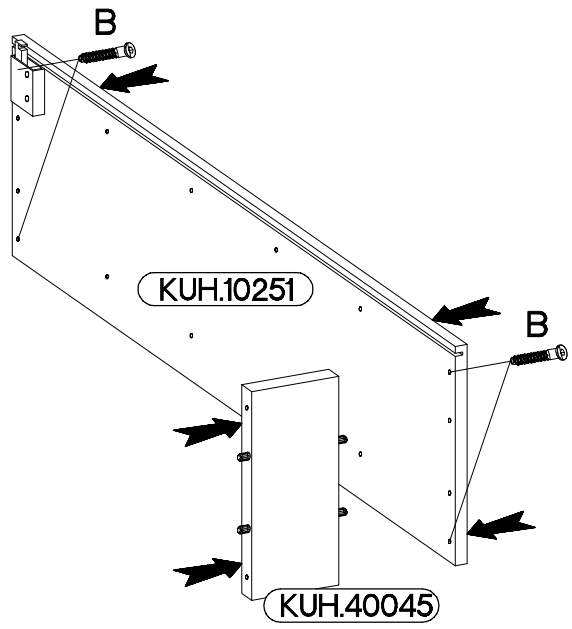

15 G-72 OTW VIRION

max. 5kg
 KUH.30043
 KUH.40045

 †8x30mm A 8	 6,4 x 50mm B 8	 E1 8	 J3 16
 K 2	 O 1	 †3.0x20mm P7 4	 †4.0x30mm P8 4

ISM-KUH-00986

1

†8x30mm  A	†4.0x30mm  P8	 K
8	4	2

x2

2

6,4 x 50mm  B	 O	 E1
4	1	4

3

6,4 x 50mm

4

3.0x20mm

5

6