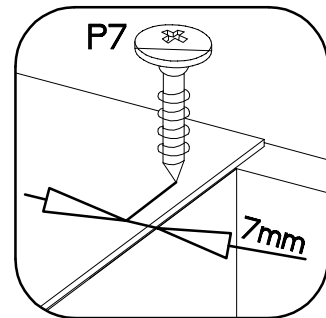

15 G-72 OTW VIRION

max. 5kg
 KUH.30043
 KUH.40045

 †8x30mm A 8	 6,4 x 50mm B 8	 E1 8	 J3 16
 K 2	 O 1	 †3.0x20mm P7 4	 †4.0x30mm P8 4

ISM-KUH-00986

1

†8x30mm  A	†4.0x30mm  P8	 K
8	4	2

x2

2

6,4 x 50mm  B	 O	 E1
4	1	4

3

6,4 x 50mm

4

3.0x20mm

5

6