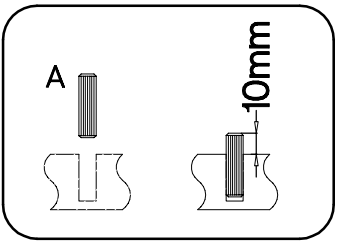

15 G-72 OTW VIRION

max. 5kg
 KUH.30043
 KUH.40045

 †8x30mm A 8	 6,4 x 50mm B 8	 E1 8	 J3 16
 K 2	 O 1	 †3.0x20mm P7 4	 †4.0x30mm P8 4

ISM-KUH-00986

1

†8x30mm  A	†4.0x30mm  P8	 K
8	4	2

x2

2

6,4 x 50mm  B	 O	 E1
4	1	4

3

6,4 x 50mm

4

3.0x20mm

5

6