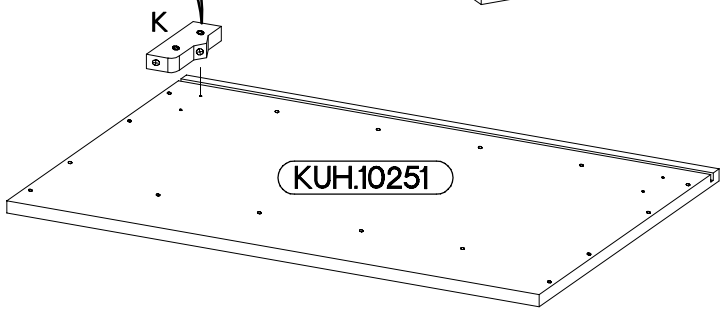

15 G-72 OTW VIRION

max. 5kg
 KUH.30043
 KUH.40045

 †8x30mm A 8	 6,4 x 50mm B 8	 E1 8	 J3 16
 K 2	 O 1	 †3.0x20mm P7 4	 †4.0x30mm P8 4

ISM-KUH-00986

1

†8x30mm  A	†4.0x30mm  P8	 K
8	4	2

x2

2

6,4 x 50mm  B	 O	 E1
4	1	4

3

6,4 x 50mm

4

3.0x20mm

5

6