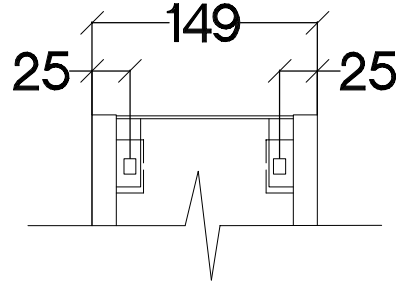

15 G-72 OTW VIRION

max. 5kg
 KUH.30043
 KUH.40045

 †8x30mm A 8	 6,4 x 50mm B 8	 E1 8	 J3 16
 K 2	 O 1	 †3.0x20mm P7 4	 †4.0x30mm P8 4

ISM-KUH-00986

1

†8x30mm  A	†4.0x30mm  P8	 K
8	4	2

x2

2

6,4 x 50mm  B	 O	 E1
4	1	4

3

6,4 x 50mm

4

3.0x20mm

5

6