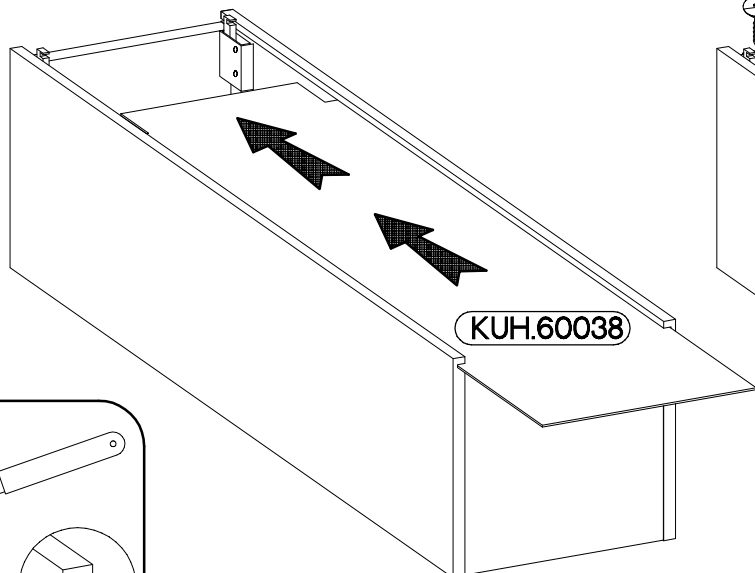

30 G-72 OTW VIRION

max. 5kg
 KUH.30049
 KUH.40018

 †8x30mm A 8	 6,4 x 50mm B 8	 E1 8	 J 8
 K 2	 O 1	 †3.0x20mm P7 6	 †4.0x30mm P8 4

ISM-KUH-01000

1

†8x30mm  A	†4.0x30mm  P8	 K
8	4	2

2

6,4 x 50mm  B	 O	 E1
4	1	4

3

6,4 x 50mm		
		
B	O	E1
4	1	4

4

#3.0x20mm	
	P7
6	

5

6