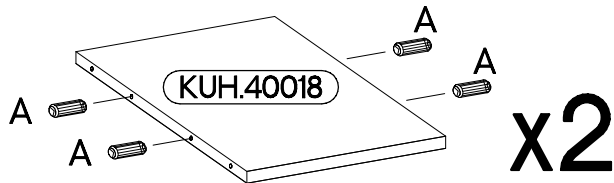

30 G-72 OTW VIRION

max. 5kg
 KUH.30049
 KUH.40018

 †8x30mm A 8	 6,4 x 50mm B 8	 E1 8	 J 8
 K 2	 O 1	 †3.0x20mm P7 6	 †4.0x30mm P8 4

ISM-KUH-01000

1

†8x30mm  A	†4.0x30mm  P8	 K
8	4	2

2

6,4 x 50mm  B	 O	 E1
4	1	4

3

6,4 x 50mm		
		
B	O	E1
4	1	4

4

#3.0x20mm	
	P7
6	

5

6