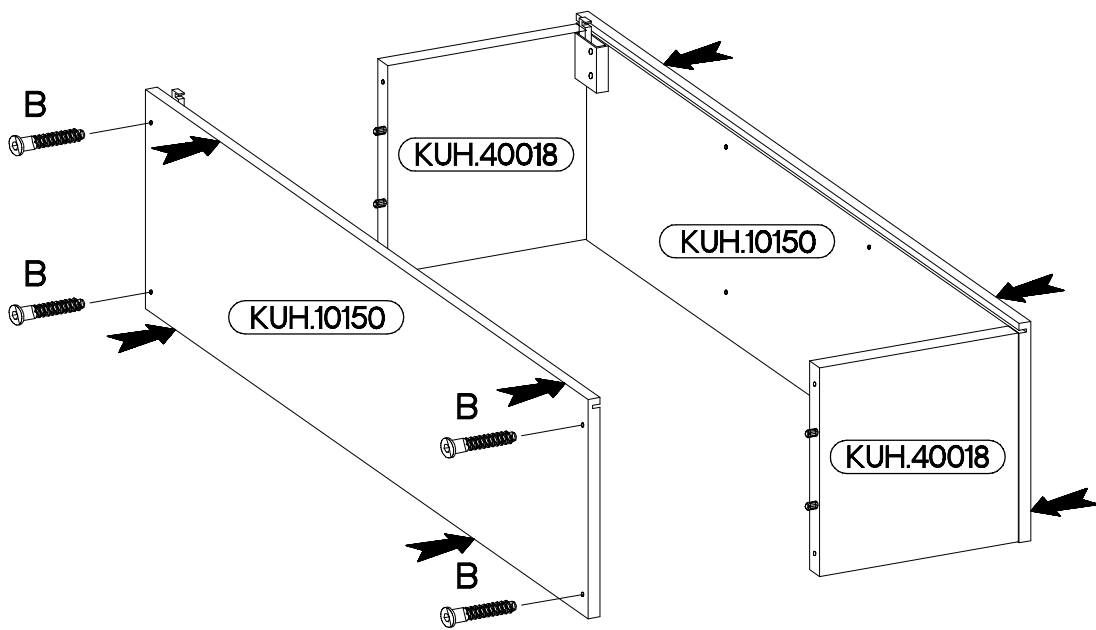

30 G-72 OTW VIRION

max. 5kg
 KUH.30049
 KUH.40018

 †8x30mm A 8	 6,4 x 50mm B 8	 E1 8	 J 8
 K 2	 O 1	 †3.0x20mm P7 6	 †4.0x30mm P8 4

ISM-KUH-01000

1

†8x30mm  A	†4.0x30mm  P8	 K
8	4	2

2

6,4 x 50mm  B	 O	 E1
4	1	4

3

6,4 x 50mm		
		
B	O	E1
4	1	4

4

#3.0x20mm	
	P7
6	

5

6