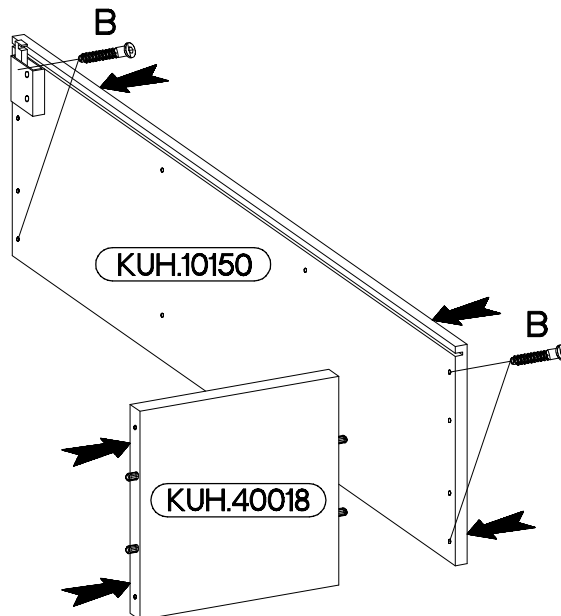

30 G-72 OTW VIRION

max. 5kg
 KUH.30049
 KUH.40018

 †8x30mm A 8	 6,4 x 50mm B 8	 E1 8	 J 8
 K 2	 O 1	 †3.0x20mm P7 6	 †4.0x30mm P8 4

ISM-KUH-01000

1

†8x30mm  A	†4.0x30mm  P8	 K
8	4	2

2

6,4 x 50mm  B	 O	 E1
4	1	4

3

6,4 x 50mm		
		
B	O	E1
4	1	4

4

#3.0x20mm	
	P7
6	

5

6