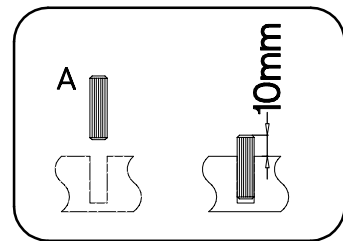

30 G-72 OTW VIRION

max. 5kg
 KUH.30049
 KUH.40018

 †8x30mm A 8	 6,4 x 50mm B 8	 E1 8	 J 8
 K 2	 O 1	 †3.0x20mm P7 6	 †4.0x30mm P8 4

ISM-KUH-01000

1

†8x30mm  A	†4.0x30mm  P8	 K
8	4	2

2

6,4 x 50mm  B	 O	 E1
4	1	4

3

6,4 x 50mm		
		
B	O	E1
4	1	4

4

#3.0x20mm	
	P7
6	

5

6