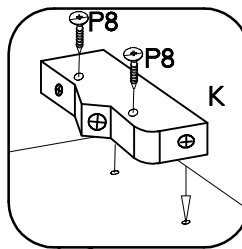

30 G-72 OTW VIRION

max. 5kg
 KUH.30049
 KUH.40018

 †8x30mm A 8	 6,4 x 50mm B 8	 E1 8	 J 8
 K 2	 O 1	 †3.0x20mm P7 6	 †4.0x30mm P8 4

ISM-KUH-01000

1

†8x30mm  A	†4.0x30mm  P8	 K
8	4	2

2

6,4 x 50mm  B	 O	 E1
4	1	4

3

6,4 x 50mm		
		
B	O	E1
4	1	4

4

#3.0x20mm	
	P7
6	

5

6