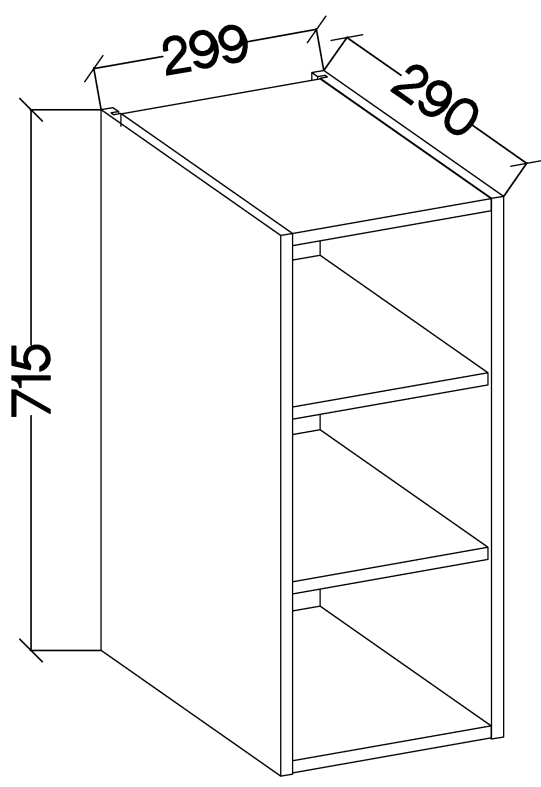

30 G-72 OTW VIRION

max. 5kg
 KUH.30049
 KUH.40018

 †8x30mm A 8	 6,4 x 50mm B 8	 E1 8	 J 8
 K 2	 O 1	 †3.0x20mm P7 6	 †4.0x30mm P8 4

ISM-KUH-01000

1

†8x30mm  A	†4.0x30mm  P8	 K
8	4	2

2

6,4 x 50mm  B	 O	 E1
4	1	4

3

6,4 x 50mm		
		
B	O	E1
4	1	4

4

#3.0x20mm	
	P7
6	

5

6