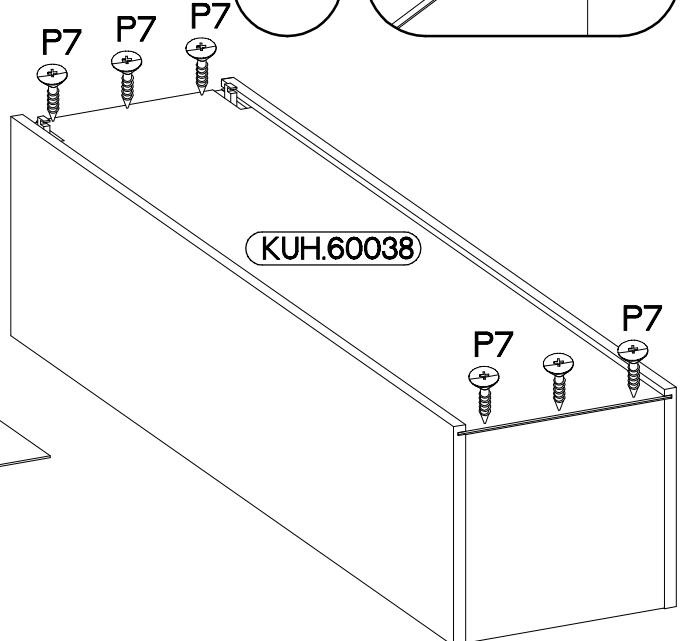

30 G-72 OTW VIRION

max. 5kg
 KUH.30049
 KUH.40018

 †8x30mm A 8	 6,4 x 50mm B 8	 E1 8	 J 8
 K 2	 O 1	 †3.0x20mm P7 6	 †4.0x30mm P8 4

ISM-KUH-01000

1

†8x30mm  A	†4.0x30mm  P8	 K
8	4	2

2

6,4 x 50mm  B	 O	 E1
4	1	4

3

6,4 x 50mm		
		
B	O	E1
4	1	4

4

#3.0x20mm	
	P7
6	

5

6