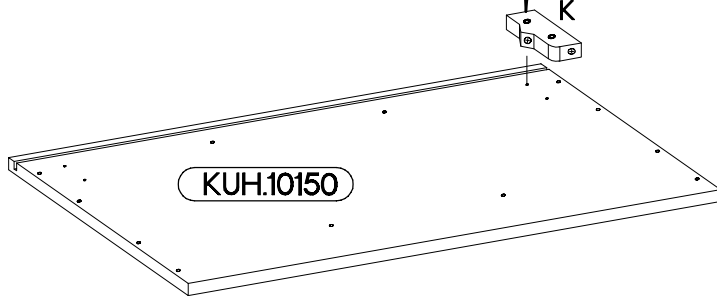

30 G-72 OTW VIRION

max. 5kg
 KUH.30049
 KUH.40018

 †8x30mm A 8	 6,4 x 50mm B 8	 E1 8	 J 8
 K 2	 O 1	 †3.0x20mm P7 6	 †4.0x30mm P8 4

ISM-KUH-01000

1

†8x30mm  A	†4.0x30mm  P8	 K
8	4	2

2

6,4 x 50mm  B	 O	 E1
4	1	4

3

6,4 x 50mm		
		
B	O	E1
4	1	4

4

#3.0x20mm	
	P7
6	

5

6