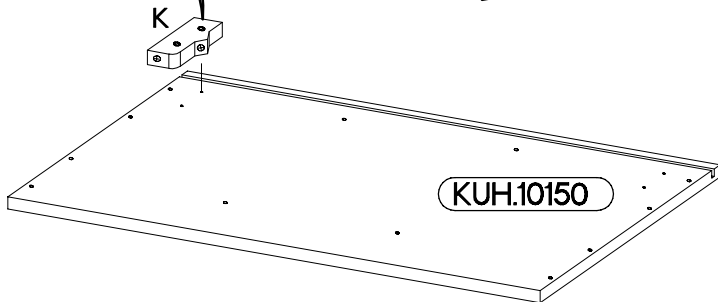

30 G-72 OTW VIRION

max. 5kg
 KUH.30049
 KUH.40018

 †8x30mm A 8	 6,4 x 50mm B 8	 E1 8	 J 8
 K 2	 O 1	 †3.0x20mm P7 6	 †4.0x30mm P8 4

ISM-KUH-01000

1

†8x30mm  A	†4.0x30mm  P8	 K
8	4	2

2

6,4 x 50mm  B	 O	 E1
4	1	4

3

6,4 x 50mm		
		
B	O	E1
4	1	4

4

#3.0x20mm	
	P7
6	

5

6