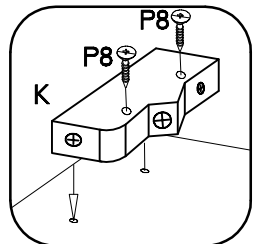

30 G-72 OTW VIRION

max. 5kg
 KUH.30049
 KUH.40018

 †8x30mm A 8	 6,4 x 50mm B 8	 E1 8	 J 8
 K 2	 O 1	 †3.0x20mm P7 6	 †4.0x30mm P8 4

ISM-KUH-01000

1

†8x30mm  A	†4.0x30mm  P8	 K
8	4	2

2

6,4 x 50mm  B	 O	 E1
4	1	4

3

6,4 x 50mm		
		
B	O	E1
4	1	4

4

#3.0x20mm	
	P7
6	

5

6