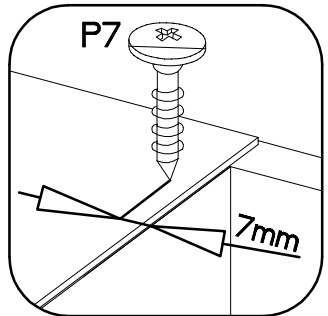

30 G-72 OTW VIRION

max. 5kg
 KUH.30049
 KUH.40018

 †8x30mm A 8	 6,4 x 50mm B 8	 E1 8	 J 8
 K 2	 O 1	 †3.0x20mm P7 6	 †4.0x30mm P8 4

ISM-KUH-01000

1

†8x30mm  A	†4.0x30mm  P8	 K
8	4	2

2

6,4 x 50mm  B	 O	 E1
4	1	4

3

6,4 x 50mm		
		
B	O	E1
4	1	4

4

#3.0x20mm	
	P7
6	

5

6