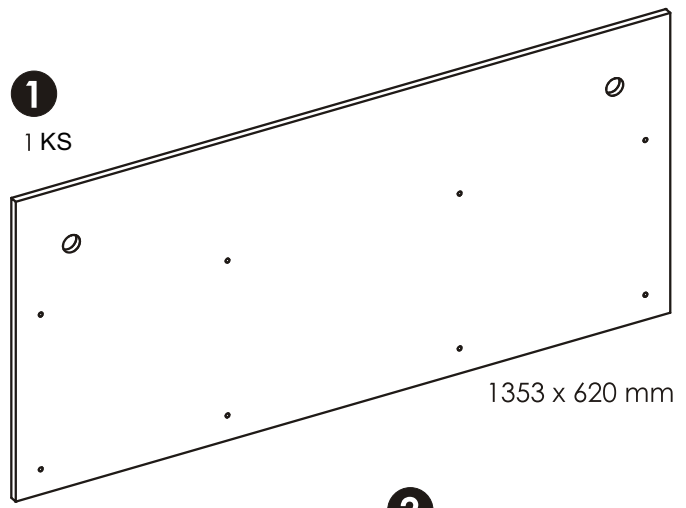

PELLO

TYP 61 - POLICA MALA

A1 16 KS 	C1 4 KS 	E0 8 KS 
E1 8 KS 	F1 8 KS 	G0 8 KS 
G1 8 KS 	M 1 KS 	P1 2 KS 

Potrebné náradie

Krok 1:

Krok 2:

Krok 3:

Krok 4: