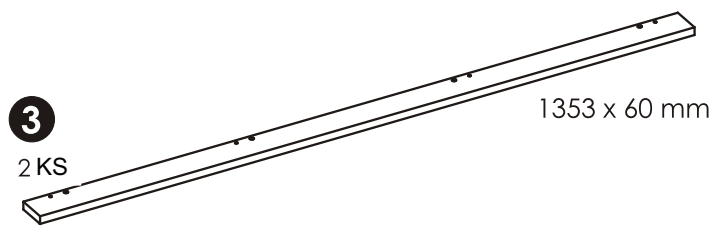

PELLO

TYP 61 - POLICA MALA

A1 16 KS 	C1 4 KS 	E0 8 KS 
E1 8 KS 	F1 8 KS 	G0 8 KS 
G1 8 KS 	M 1 KS 	P1 2 KS 

Potrebné náradie

Krok 1:

Krok 2:

Krok 3:

Krok 4: