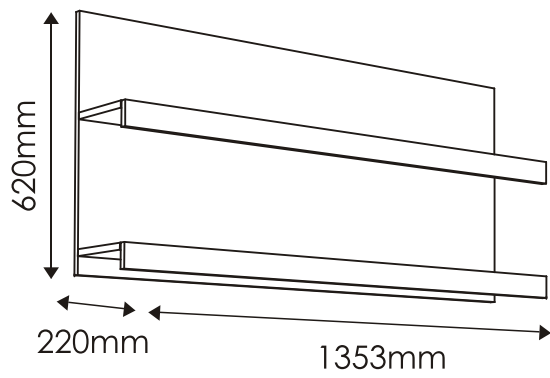

PELLO

TYP 61 - POLICA MALA

A1 16 KS 	C1 4 KS 	E0 8 KS 
E1 8 KS 	F1 8 KS 	G0 8 KS 
G1 8 KS 	M 1 KS 	P1 2 KS 

Potrebné náradie

Krok 1:

Krok 2:

Krok 3:

Krok 4: